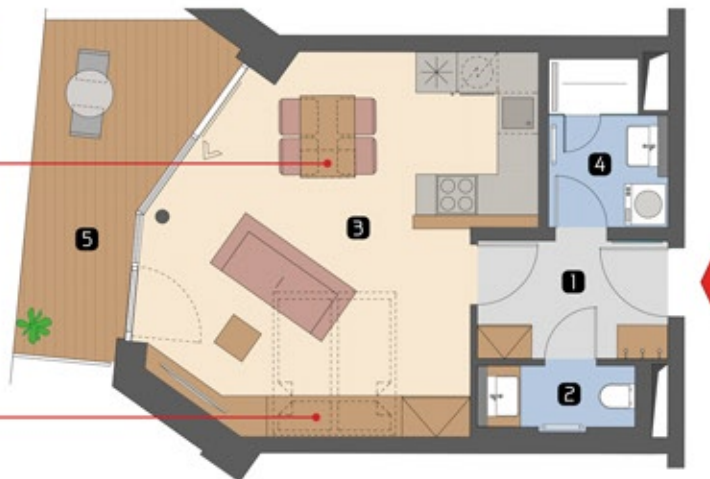

Studio Apartment ca. 39 m²

Tagbetrieb ☀️

Ausklappbarer
Esstisch

Ausklappbares
Doppelbett

Nachtbetrieb 🌙

Ausklappbarer
Esstisch

Ausklappbares
Doppelbett